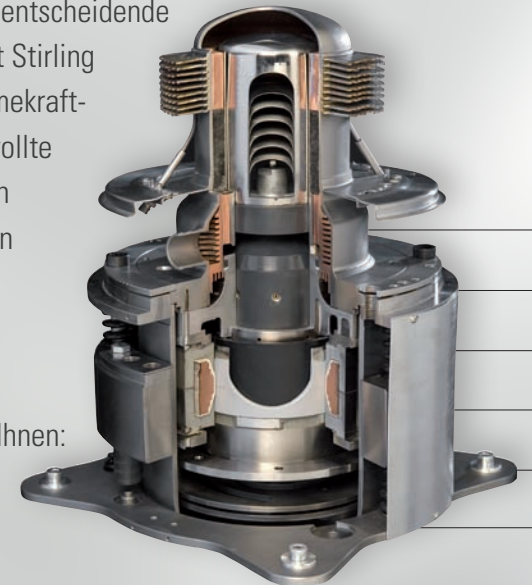

So wird aus einer kleinen Idee Ihr großer Vorteil- und Effizienz kinderleicht.